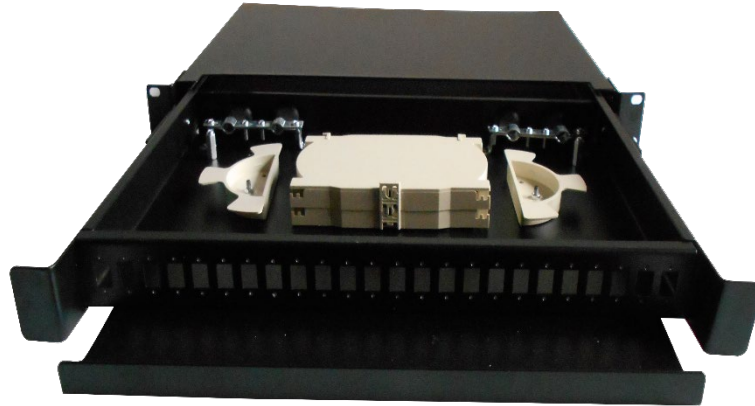

ODF / BANDEJA DE FIBRA OPTICA

los ODF (OPTICAL DISTRIBUTION FRAME) o distribuidores o bandejas de fibra óptica ayudan con la administración, organización y protección de los cables de fibra óptica, tienen capacidad para recibir dos tipos de adaptadores SC SIMPLEX o LC DUPLEX con terminación en pulidos APC, PC/UPC.

Características Generales:

- Hasta 24 fibras en adaptadores SC o 48 fibras con adaptadores LC DUPLEX en 1U
- Incluye 2 bandejas porta-empalmes para 12 protectores de fusión (smouv) de Fibra Óptica
- 4 puntos de entrada para cable, Loose tube o Tight buffer.
- Acepta cable de fibra de hasta 16 mm de diámetro
- Profundidad: 357 mm.
- Color: negro
- Disponible para montaje rack de 19" ancho
- Deslizable

Configuración para armado de bandejas

SIN ADAPTADORES

6 ADAPTADORES LC DUPLEX 12 HILOS

12 ADAPTADORES LC DUPLEX 24 HILOS

24 ADAPTADORES LC DUPLEX 48 HILOS

ADAPTADORES LC DUPLEX

SIN ADAPTADORES

6 ADAPTADORES SC SIMPLEX 6 HILOS